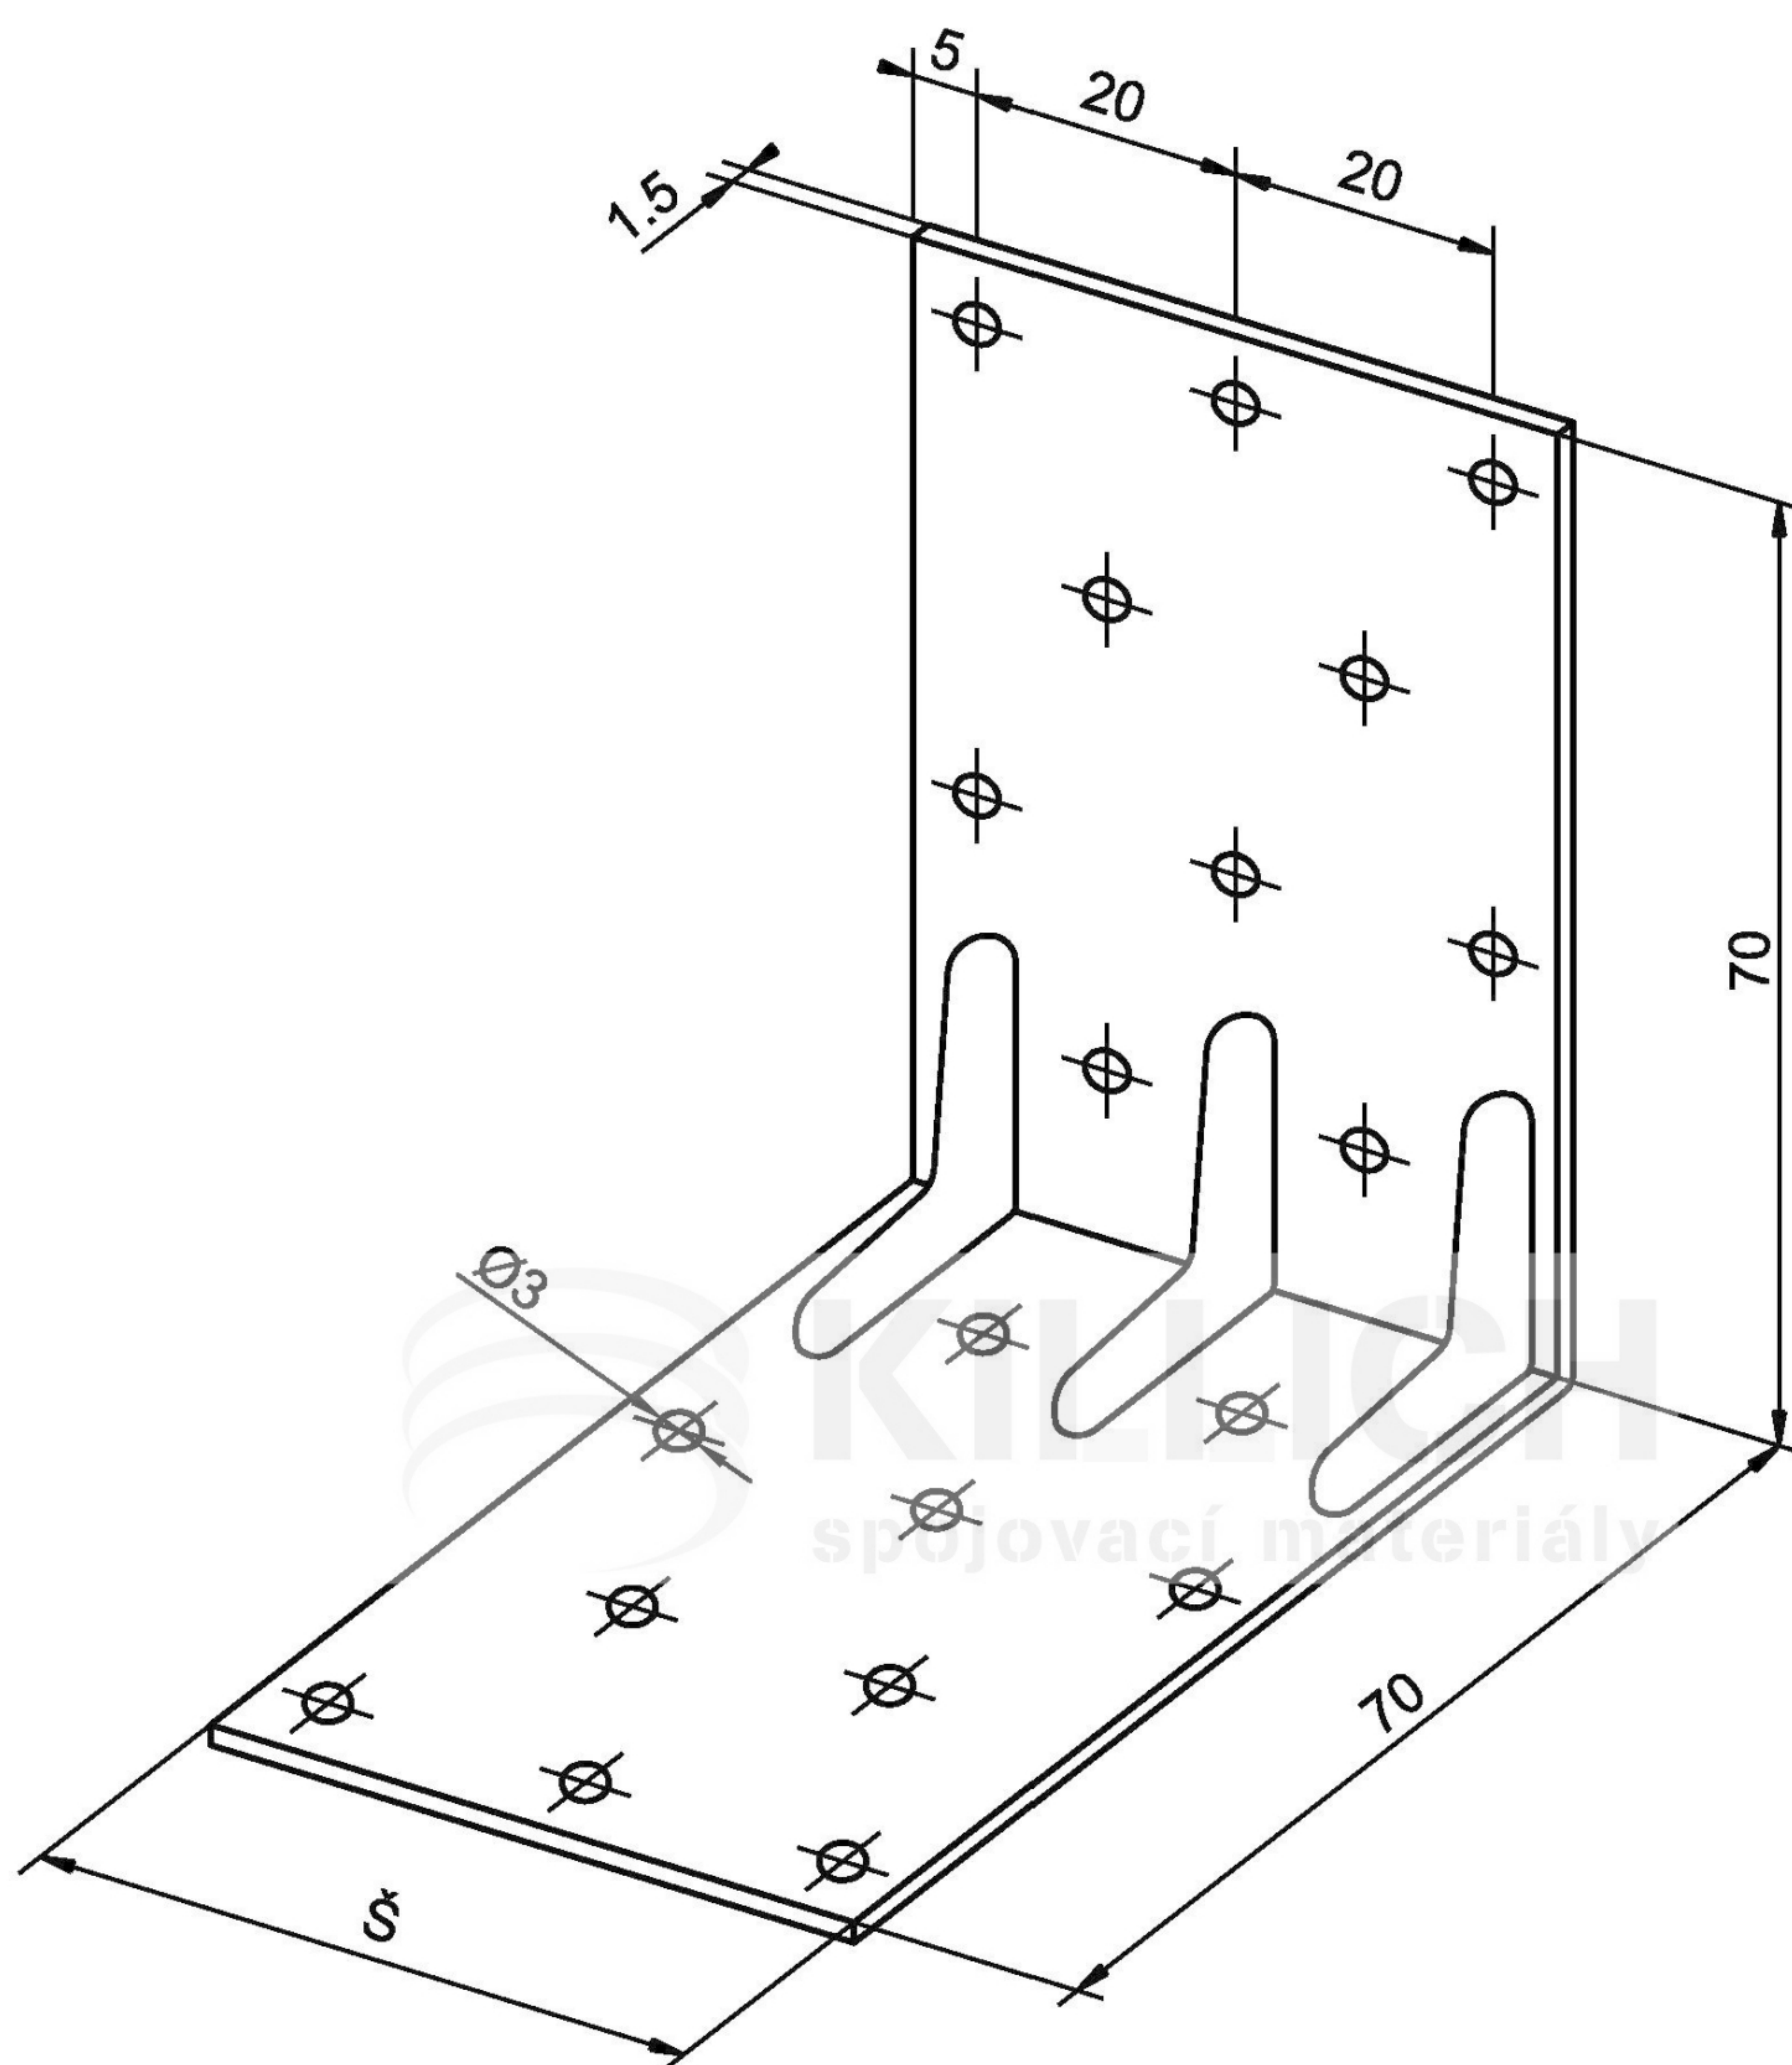

ÚHELNÍK BV/Ú

05-82

Materiál: ocelový plech žárově zinkovaný
mez pevnosti $R_m = 340 - 420 \text{ MPa}$
mez kluzu $\min.R_e = 235 \text{ MPa}$

Rozměry: šířka $\check{S} = 30, 40, 50, 60, 70, 80, 90, 100, 110, 120, 130, 140 \text{ mm}$

Příklad objednání: úhelník BV/Ú 05-82/Š