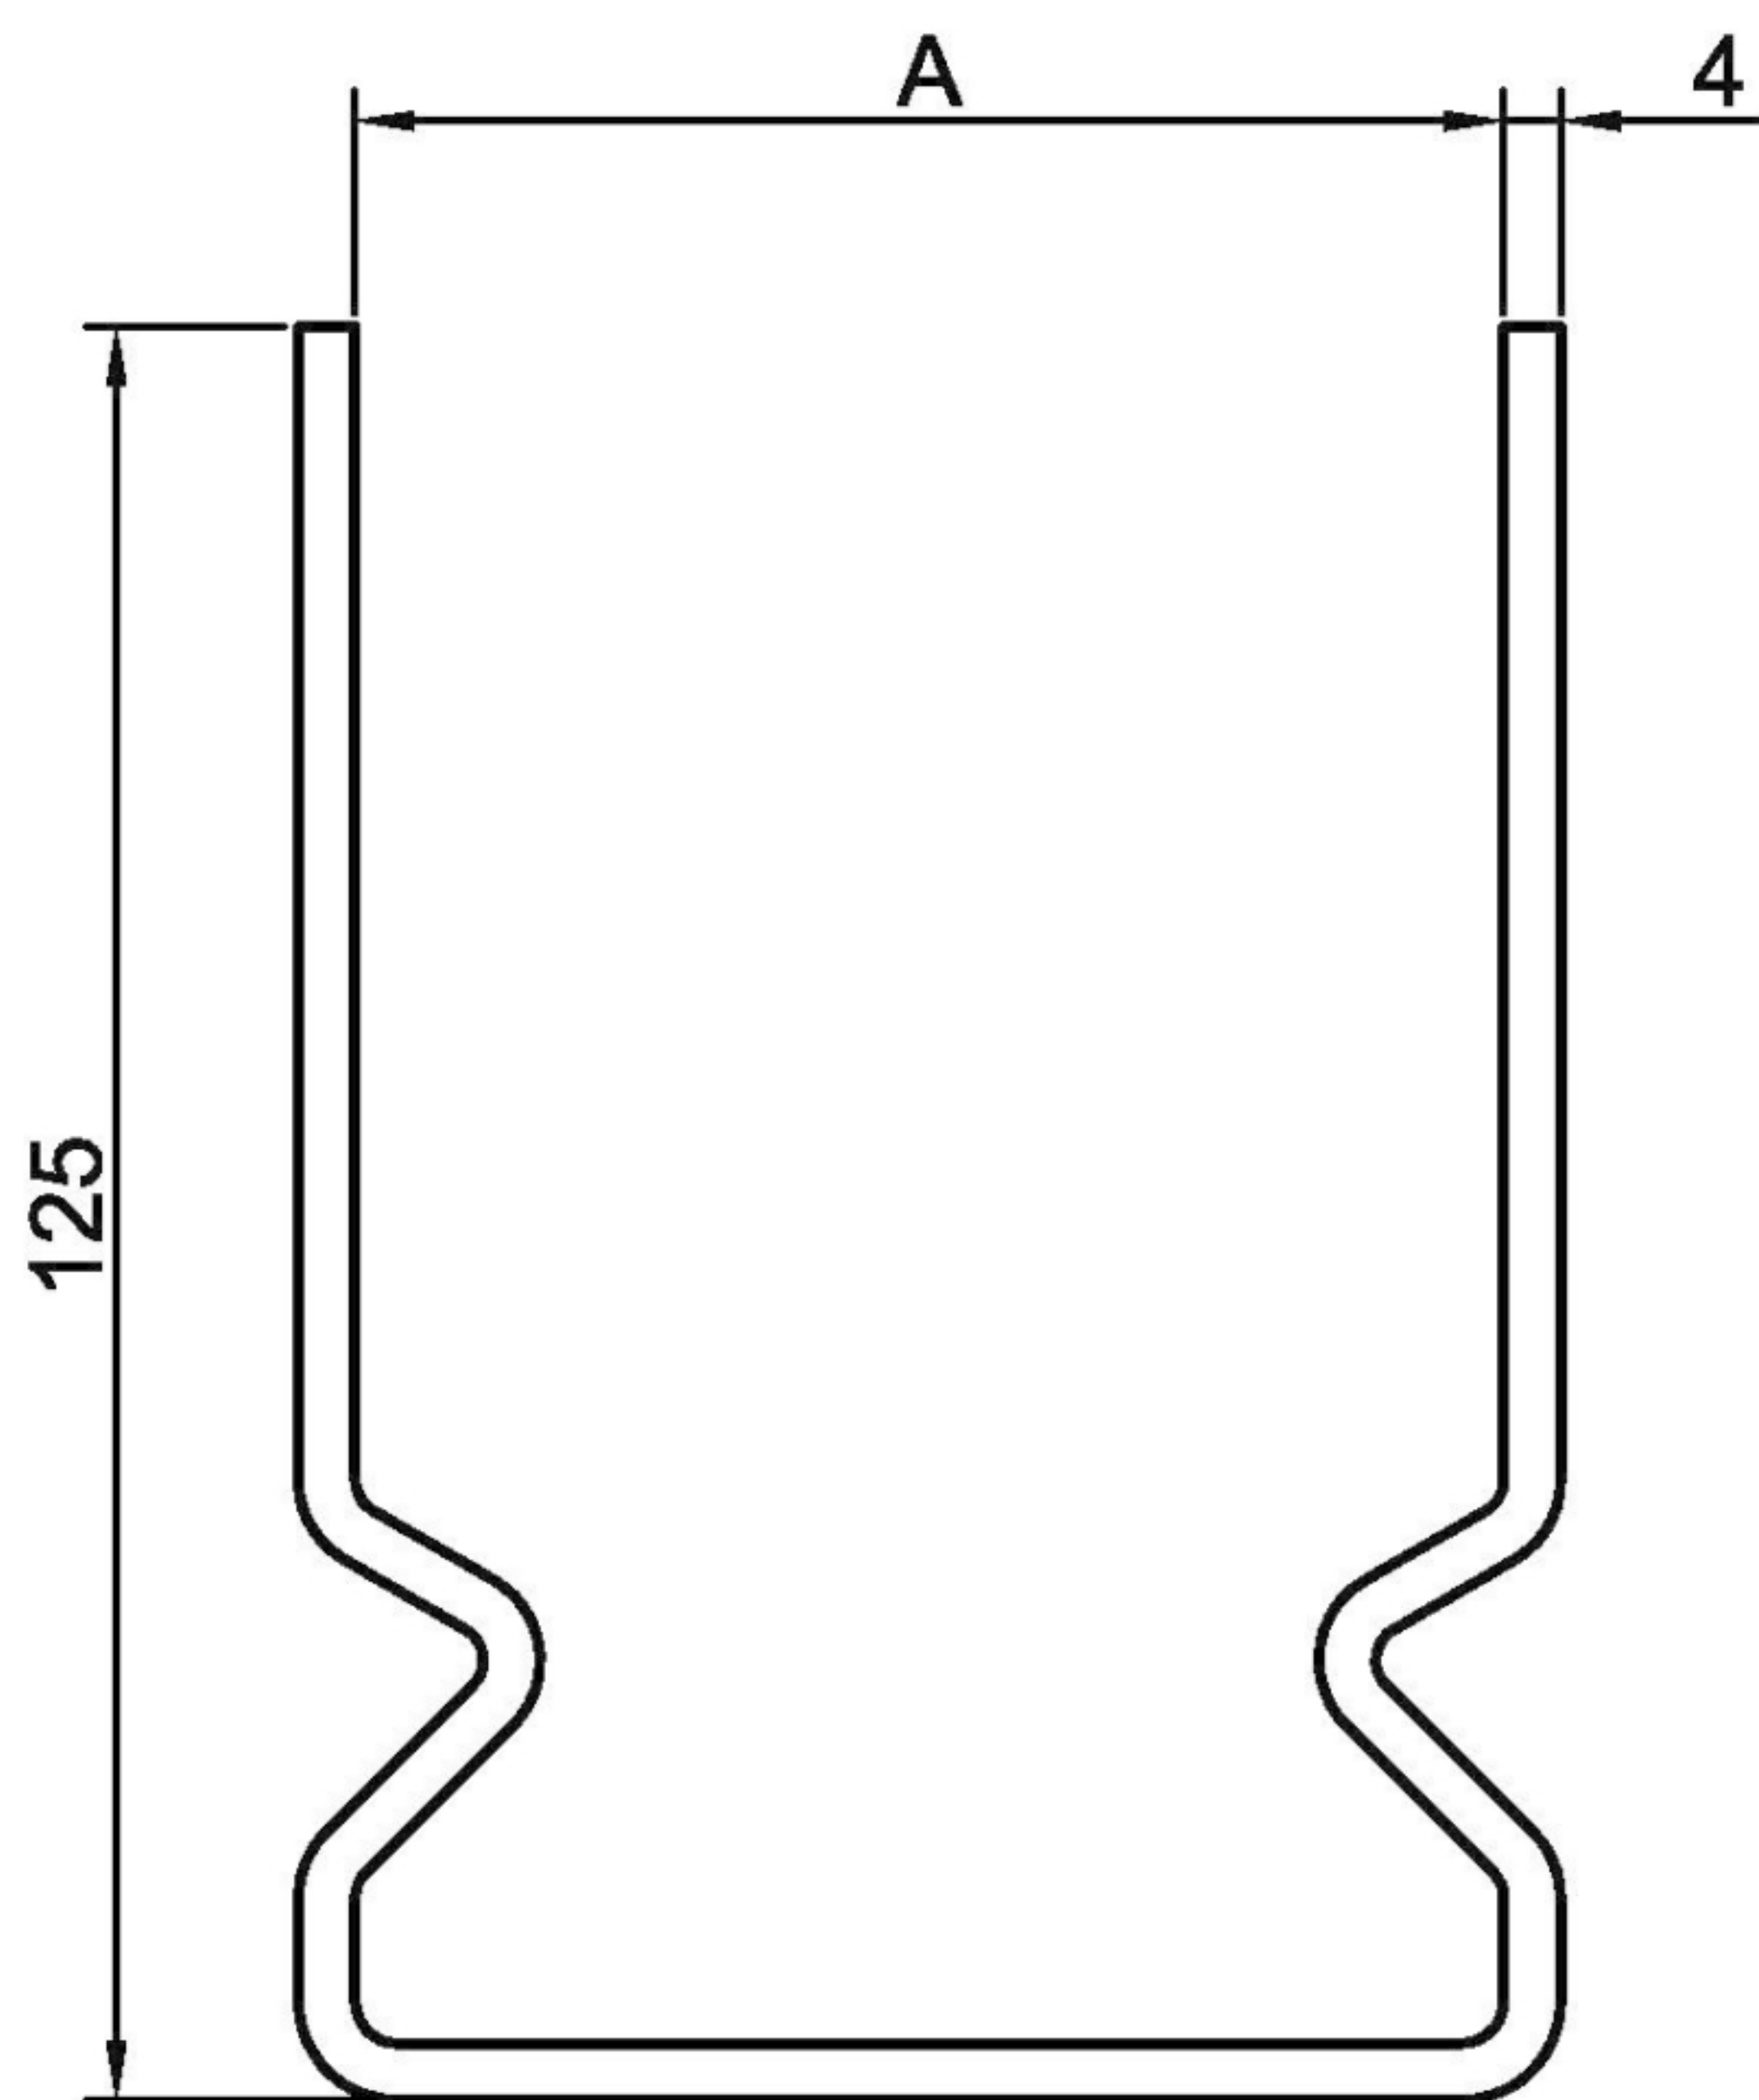

KOTEVNÍ PRVEK BV/KP

12-63

ROZMĚR	A	B
60 x 60	61	60
60 x 80	61	80
70 x 60	71	60
70 x 80	71	80
80 x 60	81	60
80 x 80	81	80
80 x 100	81	100
90 x 80	91	80
90 x 100	91	100
90 x 120	91	120
100 x 80	101	80
100 x 100	101	100
100 x 120	101	120
120 x 100	121	100
120 x 120	121	120
140 x 100	141	100
140 x 120	141	120

Materiál: ocel jakost 11 373.20 (zinkováno)
 mez pevnosti $R_m = 360 - 420 \text{ MPa}$
 mez kluzu min. $R_e = 235 \text{ MPa}$

Příklad objednání: kotevní prvek BV/KP 12-63/A x B