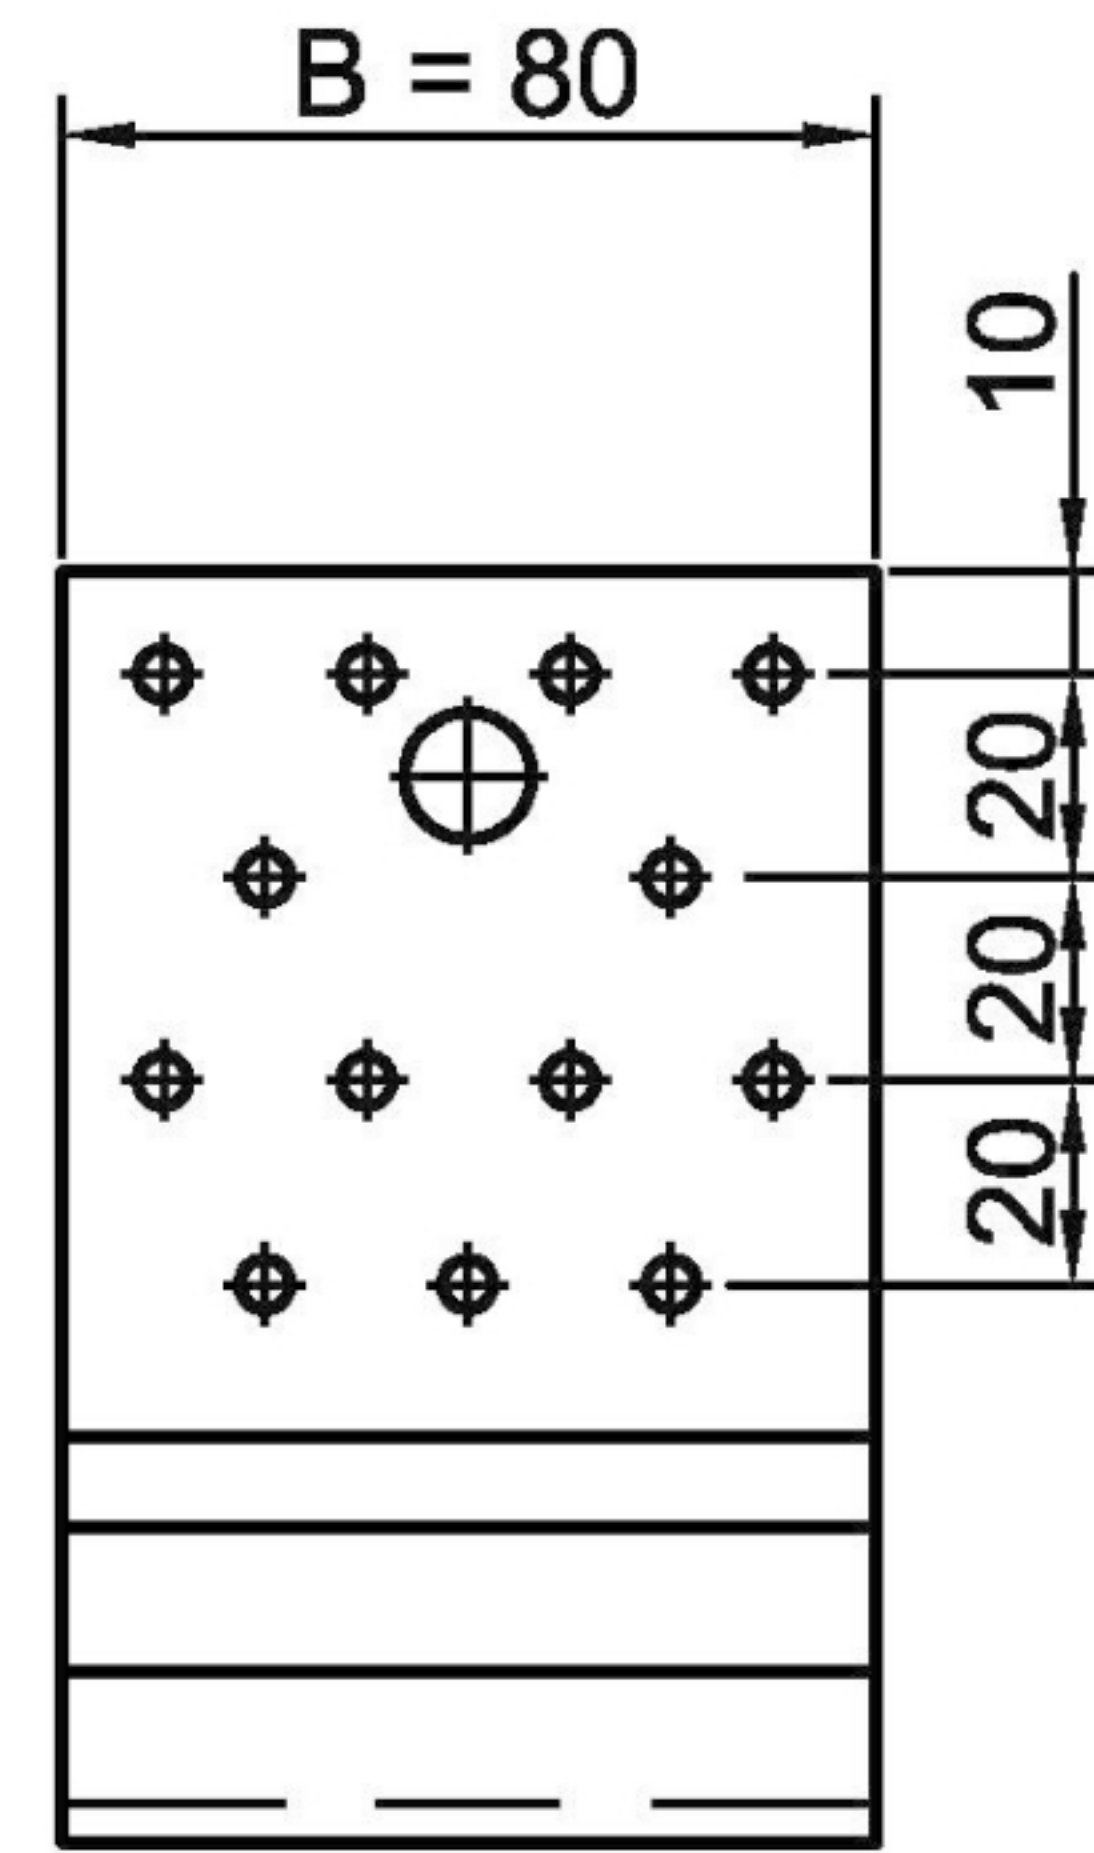

KOTEVNÍ PRVEK BV/KP

12-63

ROZMĚR	A	B
60 x 60	61	60
60 x 80	61	80
70 x 60	71	60
70 x 80	71	80
80 x 60	81	60
80 x 80	81	80
80 x 100	81	100
90 x 80	91	80
90 x 100	91	100
90 x 120	91	120
100 x 80	101	80
100 x 100	101	100
100 x 120	101	120
120 x 100	121	100
120 x 120	121	120
140 x 100	141	100
140 x 120	141	120

Materiál: ocel jakost 11 373.20 (zinkováno)
 mez pevnosti $R_m = 360 - 420 \text{ MPa}$
 mez kluzu min. $R_e = 235 \text{ MPa}$

Příklad objednání: kotevní prvek BV/KP 12-63/A x B