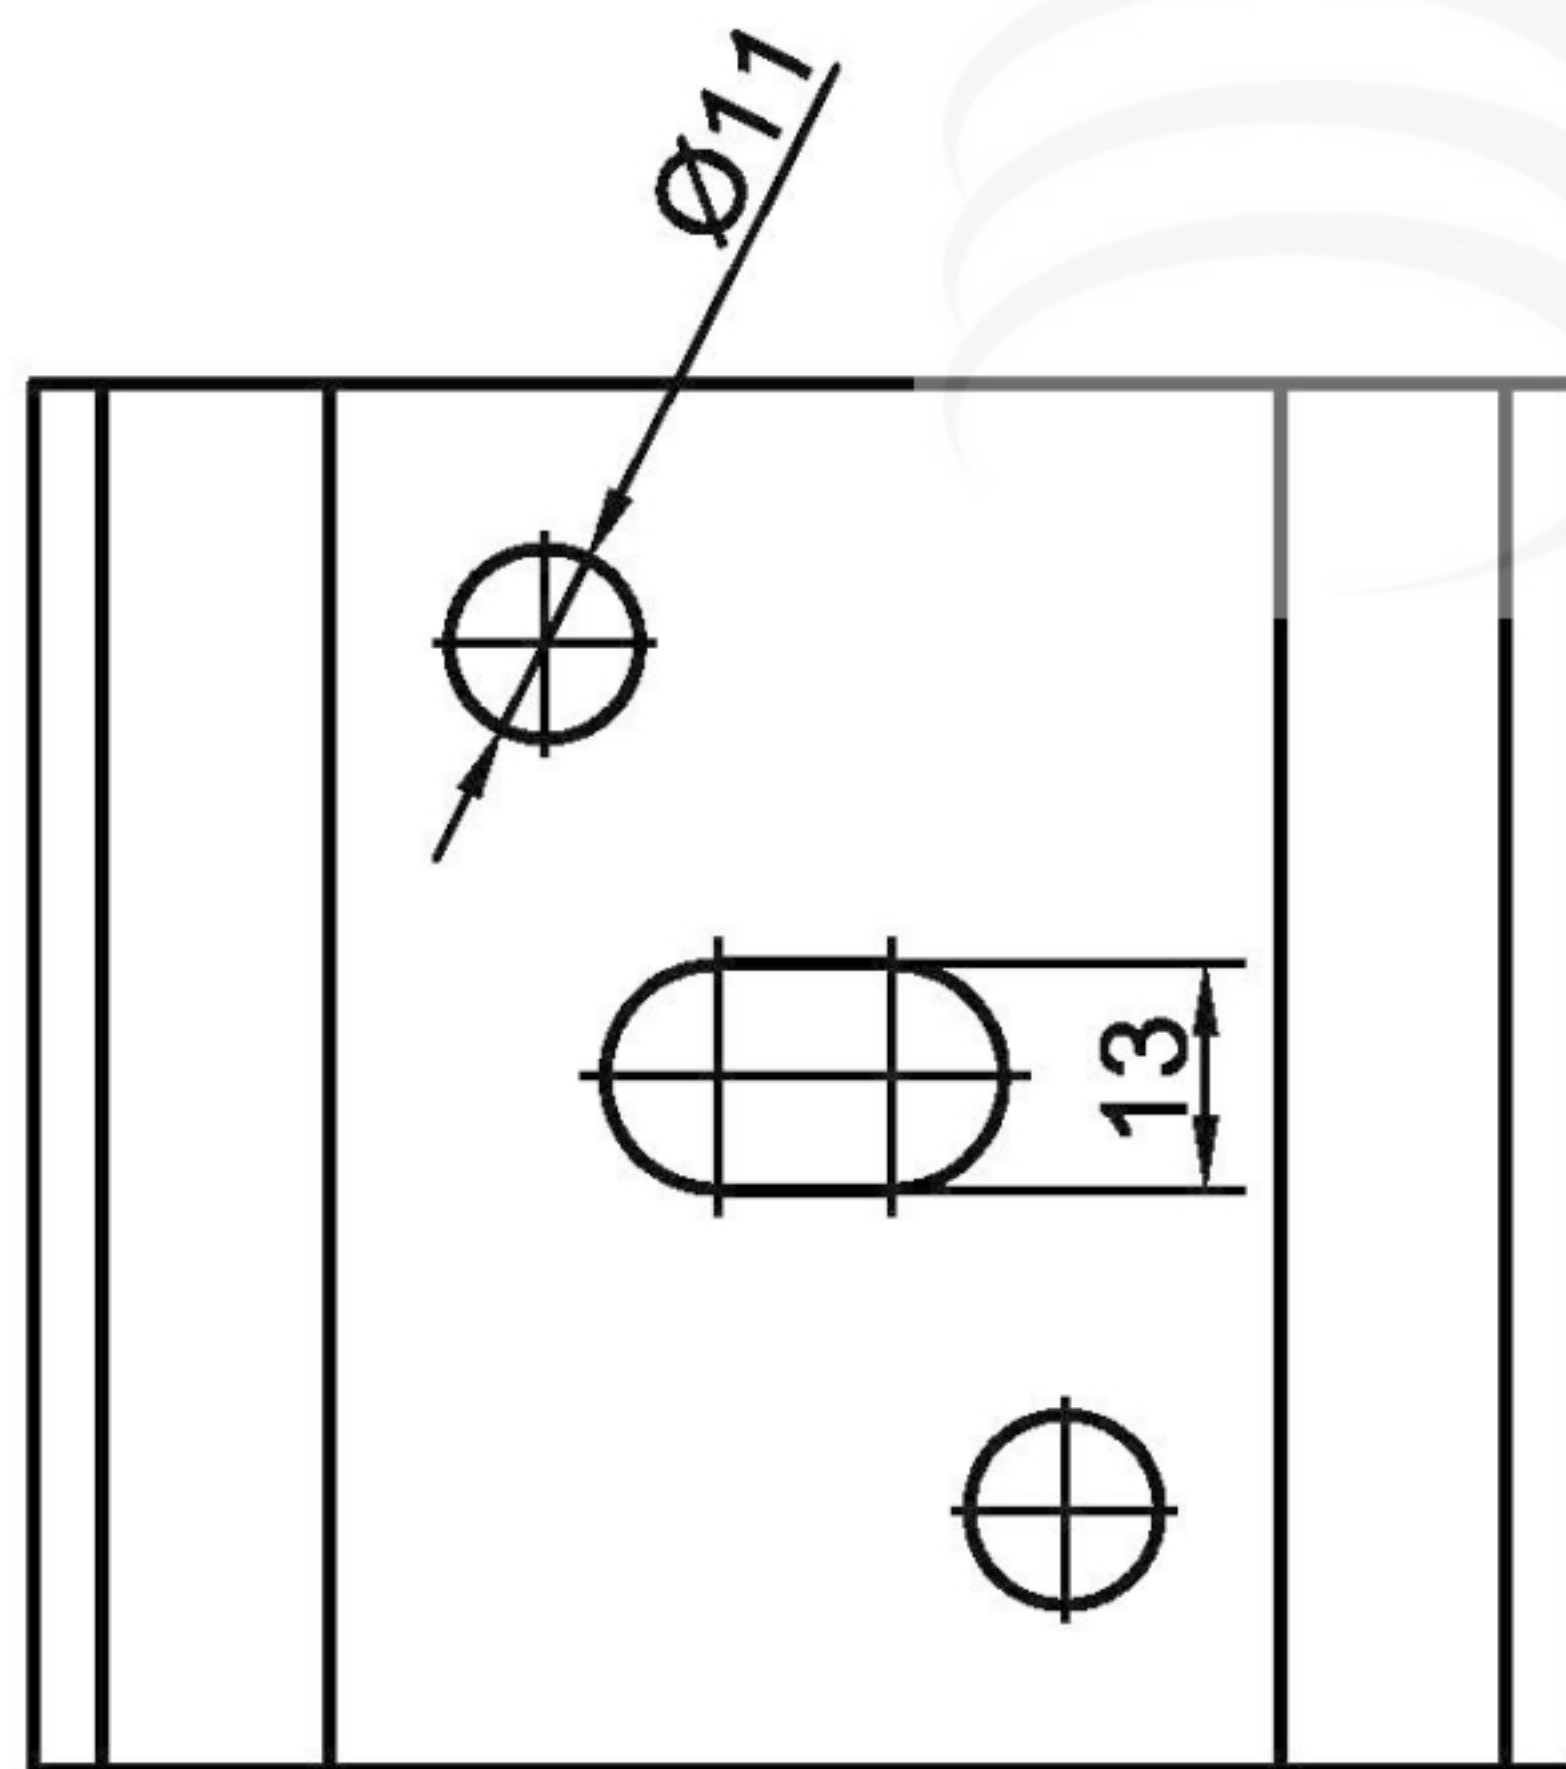

KOTEVNÍ PRVEK BV/KP

12-63

ROZMĚR	A	B
60 x 60	61	60
60 x 80	61	80
70 x 60	71	60
70 x 80	71	80
80 x 60	81	60
80 x 80	81	80
80 x 100	81	100
90 x 80	91	80
90 x 100	91	100
90 x 120	91	120
100 x 80	101	80
100 x 100	101	100
100 x 120	101	120
120 x 100	121	100
120 x 120	121	120
140 x 100	141	100
140 x 120	141	120

Materiál: ocel jakost 11 373.20 (zinkováno)
 mez pevnosti $R_m = 360 - 420 \text{ MPa}$
 mez kluzu min. $R_e = 235 \text{ MPa}$

Příklad objednání: kotevní prvek BV/KP 12-63/A x B