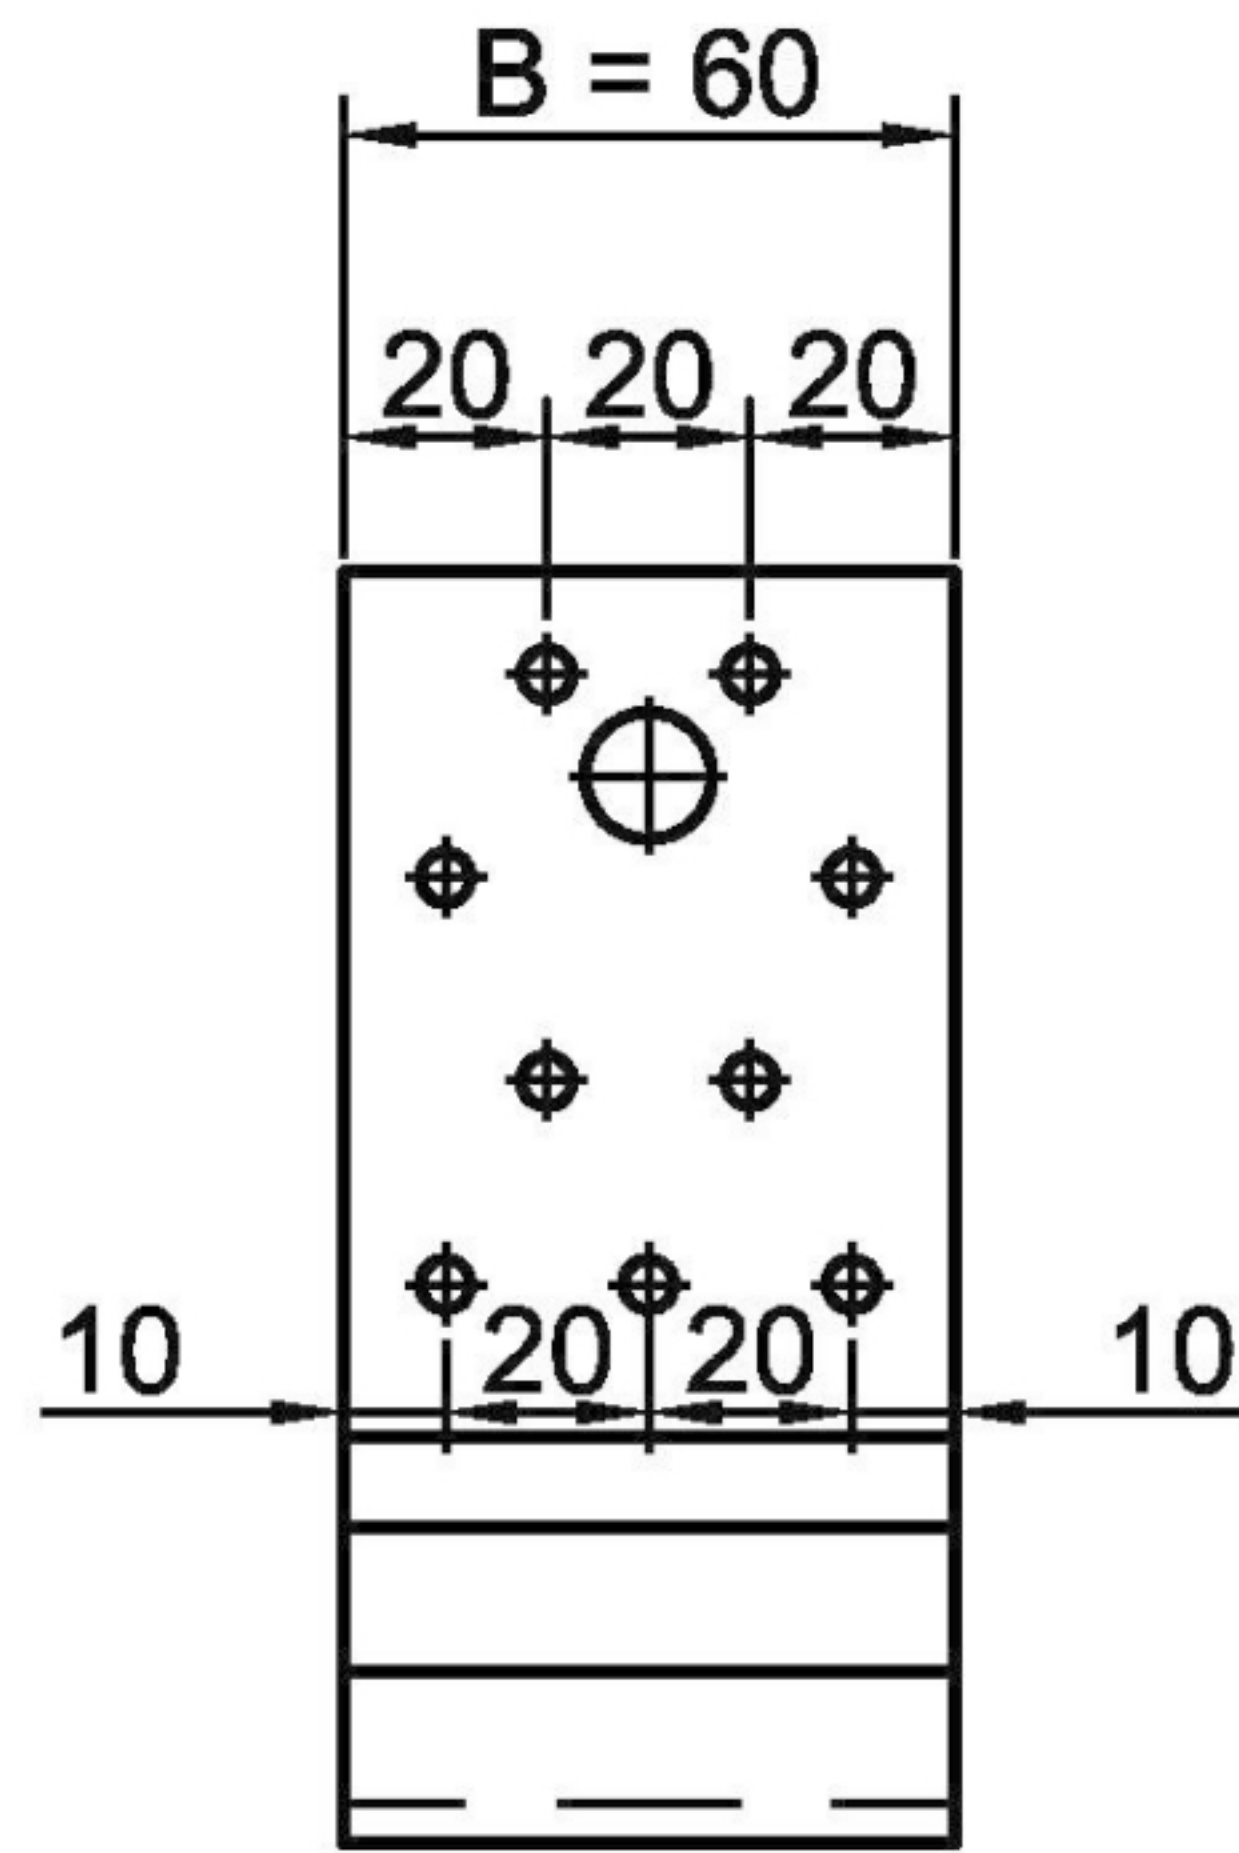

KOTEVNÍ PRVEK BV/KP

12-63

ROZMĚR	A	B
60 x 60	61	60
60 x 80	61	80
70 x 60	71	60
70 x 80	71	80
80 x 60	81	60
80 x 80	81	80
80 x 100	81	100
90 x 80	91	80
90 x 100	91	100
90 x 120	91	120
100 x 80	101	80
100 x 100	101	100
100 x 120	101	120
120 x 100	121	100
120 x 120	121	120
140 x 100	141	100
140 x 120	141	120

Materiál: ocel jakost 11 373.20 (zinkováno)
 mez pevnosti $R_m = 360 - 420 \text{ MPa}$
 mez kluzu min. $R_e = 235 \text{ MPa}$

Příklad objednání: kotevní prvek BV/KP 12-63/A x B