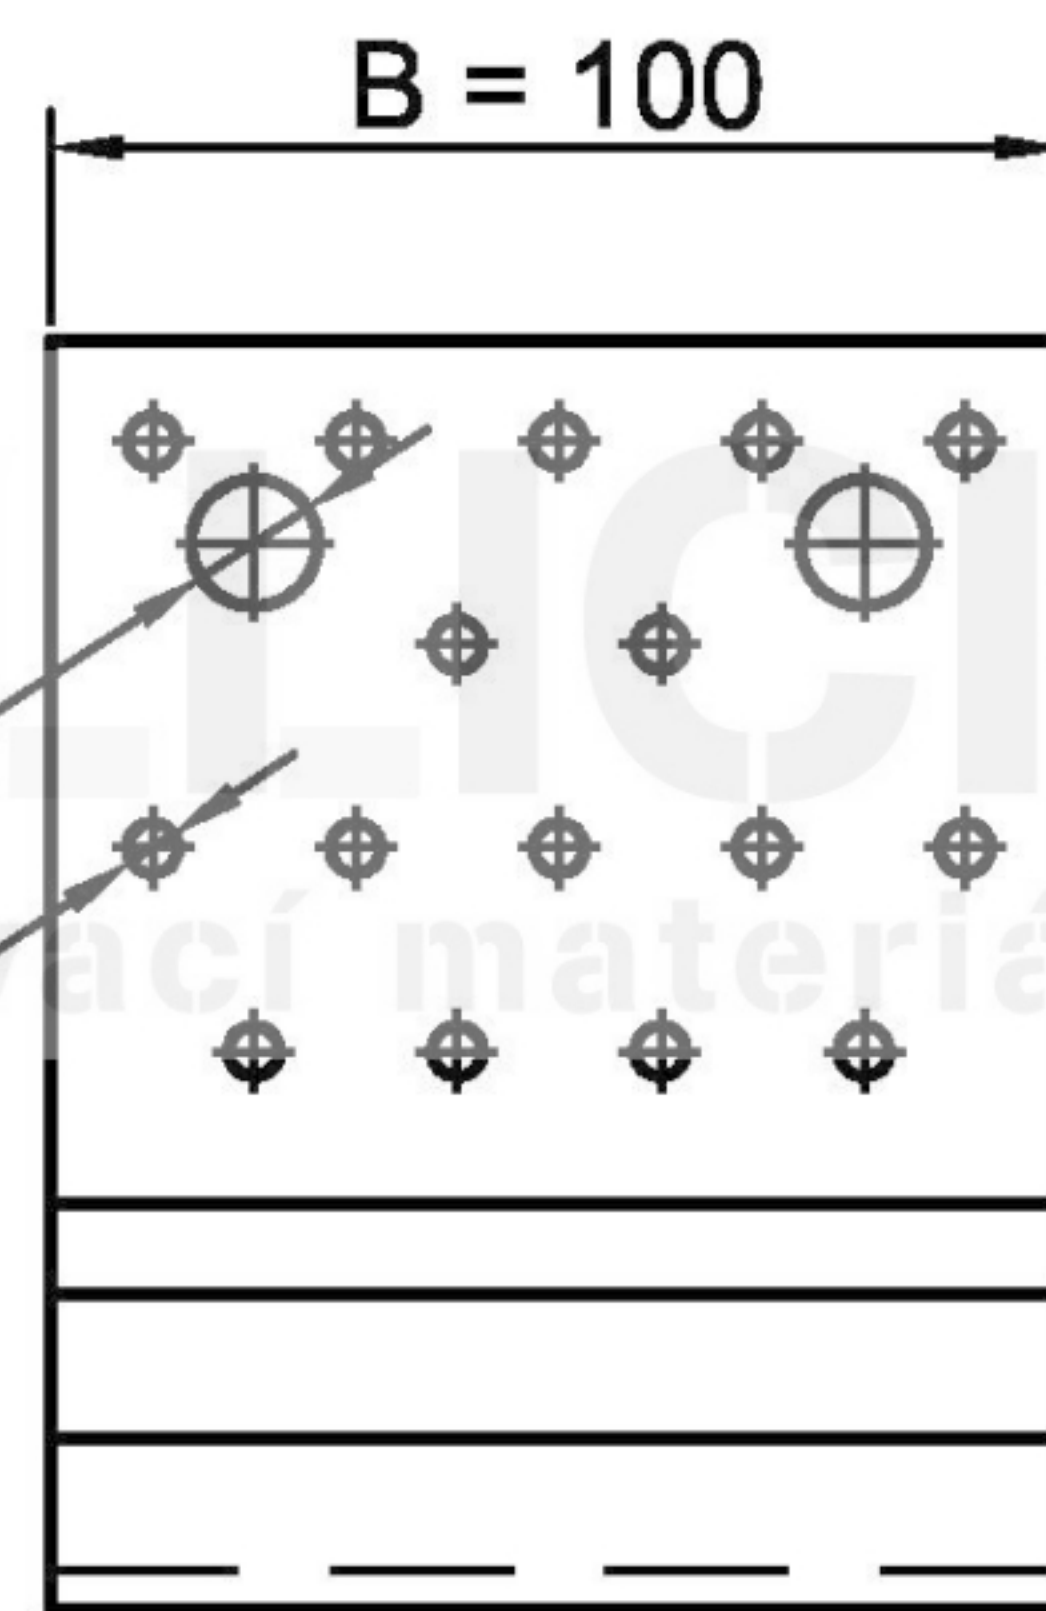

KOTEVNÍ PRVEK BV/KP

12-63

ROZMĚR	A	B
60 x 60	61	60
60 x 80	61	80
70 x 60	71	60
70 x 80	71	80
80 x 60	81	60
80 x 80	81	80
80 x 100	81	100
90 x 80	91	80
90 x 100	91	100
90 x 120	91	120
100 x 80	101	80
100 x 100	101	100
100 x 120	101	120
120 x 100	121	100
120 x 120	121	120
140 x 100	141	100
140 x 120	141	120

Materiál: ocel jakost 11 373.20 (zinkováno)
 mez pevnosti $R_m = 360 - 420 \text{ MPa}$
 mez kluzu min. $R_e = 235 \text{ MPa}$

Příklad objednání: kotevní prvek BV/KP 12-63/A x B