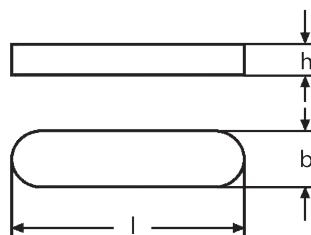

Čepy, kolíky, pera, závlačky

NORMA: DIN 6885 A

PERA TĚSNÁ, PODÉLNÁ

PARALLEL KEYS, HIGH TYPE

Materiál: Ocel, nerez - A4

Povrchová úprava: Bez povrchové úpravy

b h9=šířka	2	3	4	5	5	6	6	8	8	10	10	12	14	16	18	20
h=výška	2	3	4	3	5	4	6	5	7	6	8	8	9	10	11	12
d1 min	6	8	10	12	12	17	17	22	22	30	30	38	44	50	58	65
d1 max	8	10	12	17	17	22	22	30	30	38	38	44	50	58	65	75
tol.	0,1	0,1	0,1	0,1	0,1	0,1	0,1	0,2	0,2	0,2	0,2	0,2	0,2	0,2	0,2	0,2
náboj	1,2	1,8	2,5	1,9	3	2,5	3,5	3,1	4	3,7	5	5	5,5	6	7	7,5
tol.	0,1	0,1	0,1	0,1	0,1	0,1	0,1	0,2	0,2	0,2	0,2	0,2	0,2	0,2	0,2	0,2