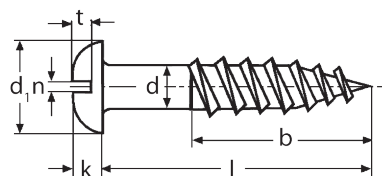

Univerzální vruty do dřeva

NORMA: DIN 95

VRUTY S ČOČKOVOU HLAVOU A ROVNOU DRÁŽKOU

SLOTTED RAISED COUNTERSUNK HEAD WOOD SCREWS

Materiál: Bez povrchové úpravy, zinek, mosaz, nerez A2, A4

| d | 3 | 3,5 | 4 | 4,5 | 5 | 6 |
|-------|------|------|-----|------|------|-----|
| k max | 1,65 | 1,93 | 2,2 | 2,35 | 2,5 | 3 |
| n | 0,8 | 0,8 | 1 | 1 | 1,2 | 1,6 |
| t min | 1,2 | 1,4 | 1,6 | 1,8 | 2 | 2,4 |
| d1 | 5,6 | 6,5 | 7,5 | 8,3 | 9,2 | 11 |
| f | 0,75 | 0,9 | 1 | 1,1 | 1,25 | 1,5 |

| d | l |
|-----|----|
| 3 | 12 |
| 3 | 16 |
| 3 | 20 |
| 3 | 25 |
| 3 | 30 |
| 3,5 | 16 |
| 3,5 | 20 |
| 3,5 | 25 |
| 3,5 | 30 |
| 3,5 | 35 |
| 3,5 | 40 |
| 4 | 16 |
| 4 | 20 |
| 4 | 25 |
| 4 | 30 |
| 4 | 35 |
| 4 | 40 |
| 4 | 45 |
| 4 | 50 |
| 4 | 60 |
| 4,5 | 16 |
| 4,5 | 20 |

| d | l |
|-----|----|
| 4,5 | 25 |
| 4,5 | 30 |
| 4,5 | 35 |
| 4,5 | 40 |
| 4,5 | 45 |
| 4,5 | 50 |
| 4,5 | 60 |
| 5 | 20 |
| 5 | 25 |
| 5 | 30 |
| 5 | 35 |
| 5 | 40 |
| 5 | 45 |
| 5 | 50 |
| 5 | 60 |
| 6 | 30 |
| 6 | 35 |
| 6 | 40 |
| 6 | 50 |
| 6 | 60 |
| 6 | 70 |
| 6 | 80 |

NORMA: DIN 96

ŠROUBY DO DŘEVA S PŮLKULATOU HLAVOU S DRÁŽKOU

SLOTTED ROUND HEAD WOOD SCREWS

Materiál: Ocel, nerez A2, A4, mosaz

Povrchová úprava: Bez povrchové úpravy, zinek

| d | 3 | 3,5 | 4 | 4,5 | 5 | 6 |
|-------|------|-----|-----|------|------|-----|
| k | 2,1 | 2,4 | 2,8 | 3,1 | 3,5 | 4,2 |
| n | 0,8 | 0,8 | 1 | 1 | 1,2 | 1,6 |
| t min | 1,05 | 1,2 | 1,4 | 1,55 | 1,75 | 2,1 |
| d1 | 6 | 7 | 8 | 9 | 10 | 12 |