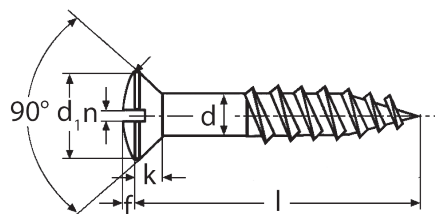

Univerzální vruty do dřeva

NORMA: DIN 95

VRUTY S ČOČKOVOU HLAVOU A ROVNOU DRÁŽKOU

SLOTTED RAISED COUNTERSUNK HEAD WOOD SCREWS

Materiál: Bez povrchové úpravy, zinek, mosaz, nerez A2, A4

| d | 3 | 3,5 | 4 | 4,5 | 5 | 6 |
|-------|------|------|-----|------|------|-----|
| k max | 1,65 | 1,93 | 2,2 | 2,35 | 2,5 | 3 |
| n | 0,8 | 0,8 | 1 | 1 | 1,2 | 1,6 |
| t min | 1,2 | 1,4 | 1,6 | 1,8 | 2 | 2,4 |
| d1 | 5,6 | 6,5 | 7,5 | 8,3 | 9,2 | 11 |
| f | 0,75 | 0,9 | 1 | 1,1 | 1,25 | 1,5 |

| d | l |
|-----|----|
| 3 | 12 |
| 3 | 16 |
| 3 | 20 |
| 3 | 25 |
| 3 | 30 |
| 3,5 | 16 |
| 3,5 | 20 |
| 3,5 | 25 |
| 3,5 | 30 |
| 3,5 | 35 |
| 3,5 | 40 |
| 4 | 16 |
| 4 | 20 |
| 4 | 25 |
| 4 | 30 |
| 4 | 35 |
| 4 | 40 |
| 4 | 45 |
| 4 | 50 |
| 4 | 60 |
| 4,5 | 16 |
| 4,5 | 20 |

NORMA: DIN 96

ŠROUBY DO DŘEVA S PŮLKULATOU HLAVOU S DRÁŽKOU

SLOTTED ROUND HEAD WOOD SCREWS

Materiál: Ocel, nerez A2, A4, mosaz

Povrchová úprava: Bez povrchové úpravy, zinek

| d | 3 | 3,5 | 4 | 4,5 | 5 | 6 |
|-------|------|-----|-----|------|------|-----|
| k | 2,1 | 2,4 | 2,8 | 3,1 | 3,5 | 4,2 |
| n | 0,8 | 0,8 | 1 | 1 | 1,2 | 1,6 |
| t min | 1,05 | 1,2 | 1,4 | 1,55 | 1,75 | 2,1 |
| d1 | 6 | 7 | 8 | 9 | 10 | 12 |